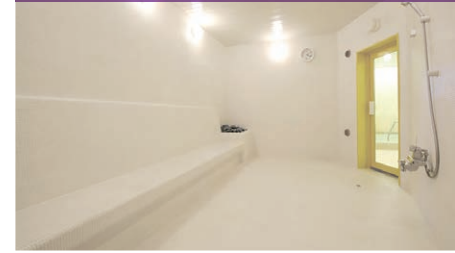

# STUDIO

解放感あふれる3つのスタジオは、  
足腰に負担の少ないフロアシシステムを採用

# BATH

男女でデザインが異なるバスルームには  
ジェットバスなどを設置

女性用には肌にやさしいウェットサウナ

男性用にはドライサウナ

ジム プール パーソナルトレーニング 予約制 有料

パーソナルトレーナーが、お客様の要望に合わせて、トレーニングをサポートいたします。運動初心者の方や、目標が明確な方におすすめです。