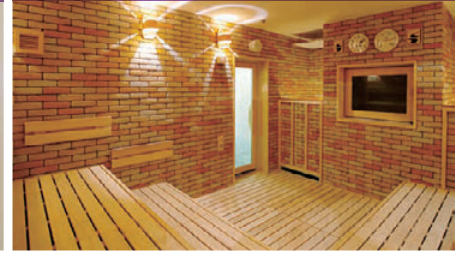

# STUDIO

解放感あふれる3つのスタジオは、  
足腰に負担の少ないフロアシシステムを採用

# BATH

男女でデザインが異なるバスルームには  
ジェットバスなどを設置

女性用には肌にやさしいウェットサウナ

男性用にはドライサウナ

ジム プール パーソナルトレーニング 予約制 有料

パーソナルトレーナーが、お客様の要望に合わせて、トレーニングをサポートいたします。運動初心者の方や、目標が明確な方におすすめです。