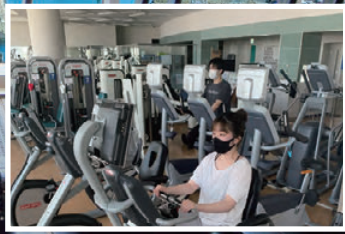

見学随時募集

見学・その他詳細はお電話にて

TEL.045-222-7110

桜木町駅前 Colette・Mare(コレットマーレ)7・8F

MMBeginは週150本以上のレッスンは全て無料♪ 横浜エリア最大級の営業日数とスタジオ・プールのプログラム数!

# GYM

みなとみらいを一望できる  
パノラマウィンドウの空間でトレーニング

**初心者にも安心!**  
マシンの使い方や  
トレーニング方法などをご案内

# STUDIO

解放感あふれる3つのスタジオは、  
足腰に負担の少ないフロアシシステムを採用

# POOL

25m×5コースのプールで泳ぎつかれたら、  
奥に設置されたジャグジーへ

ボディメンテナンススタジオ 予約制 有料